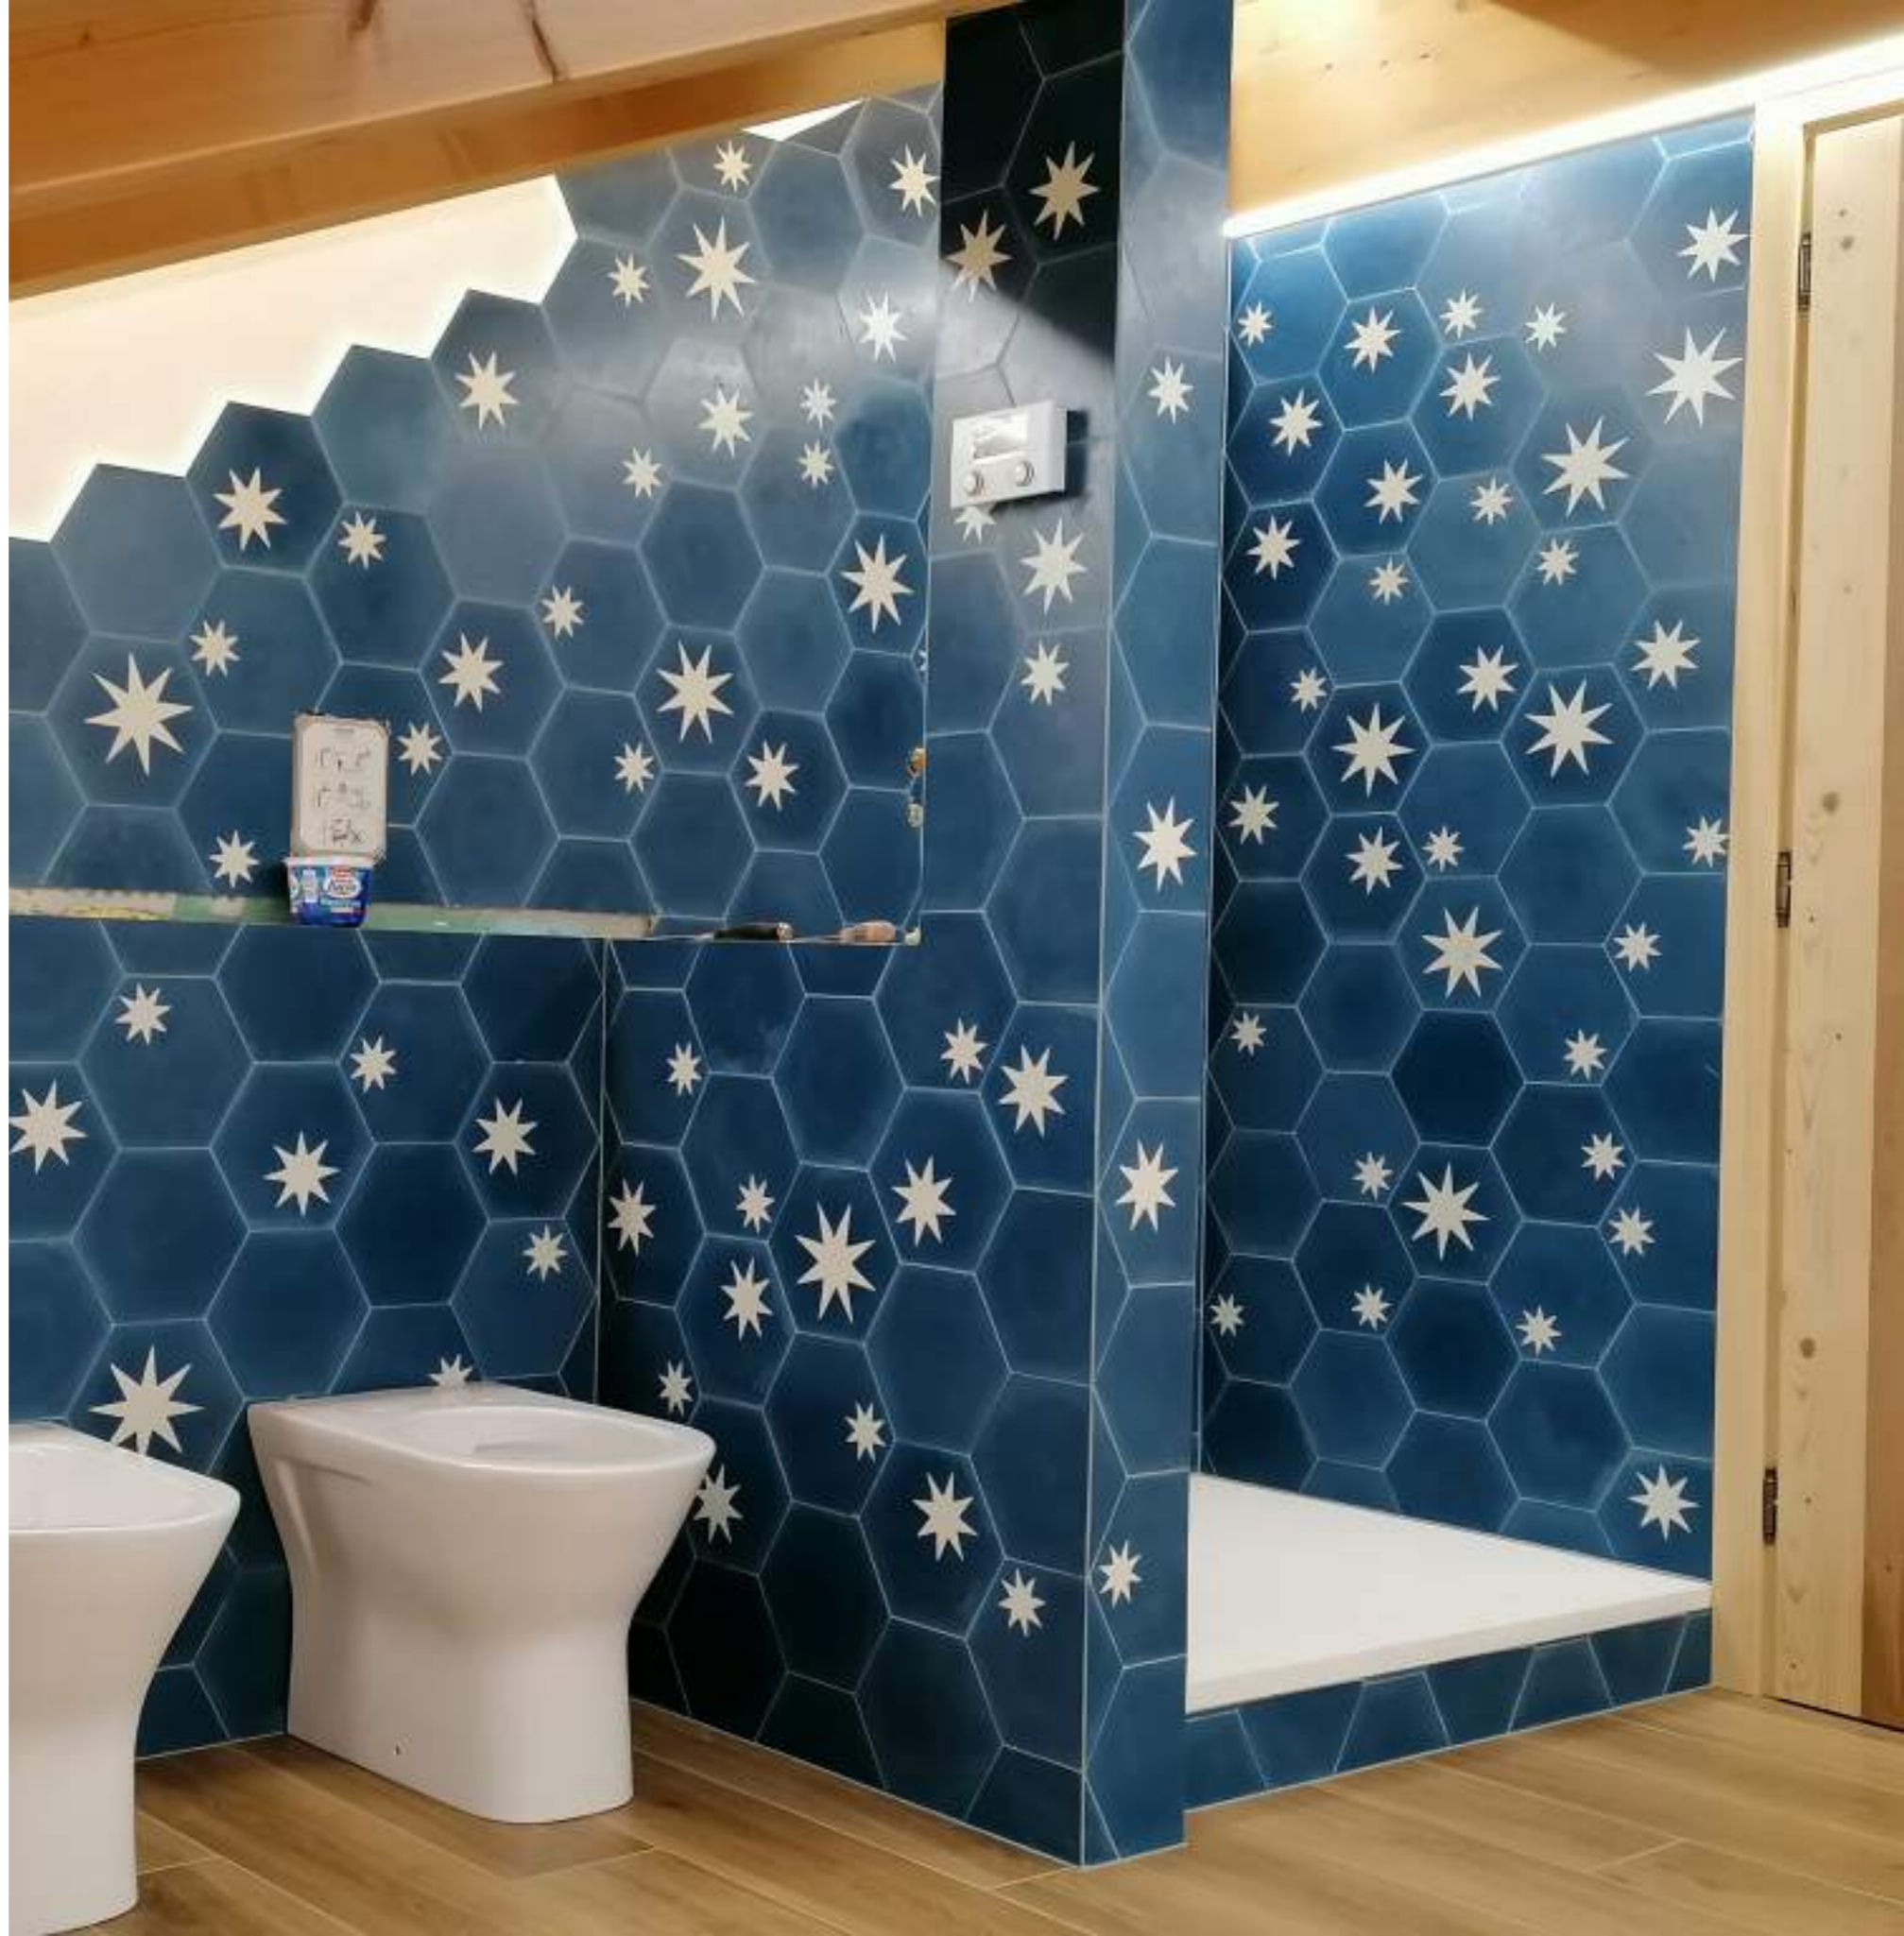

Modello E17

Esagonale classico

Colori come in foto

14 pz stella grande

14 pz stella media

17 pz stella piccola

Modello I11

Formato 20x20 colori come in foto